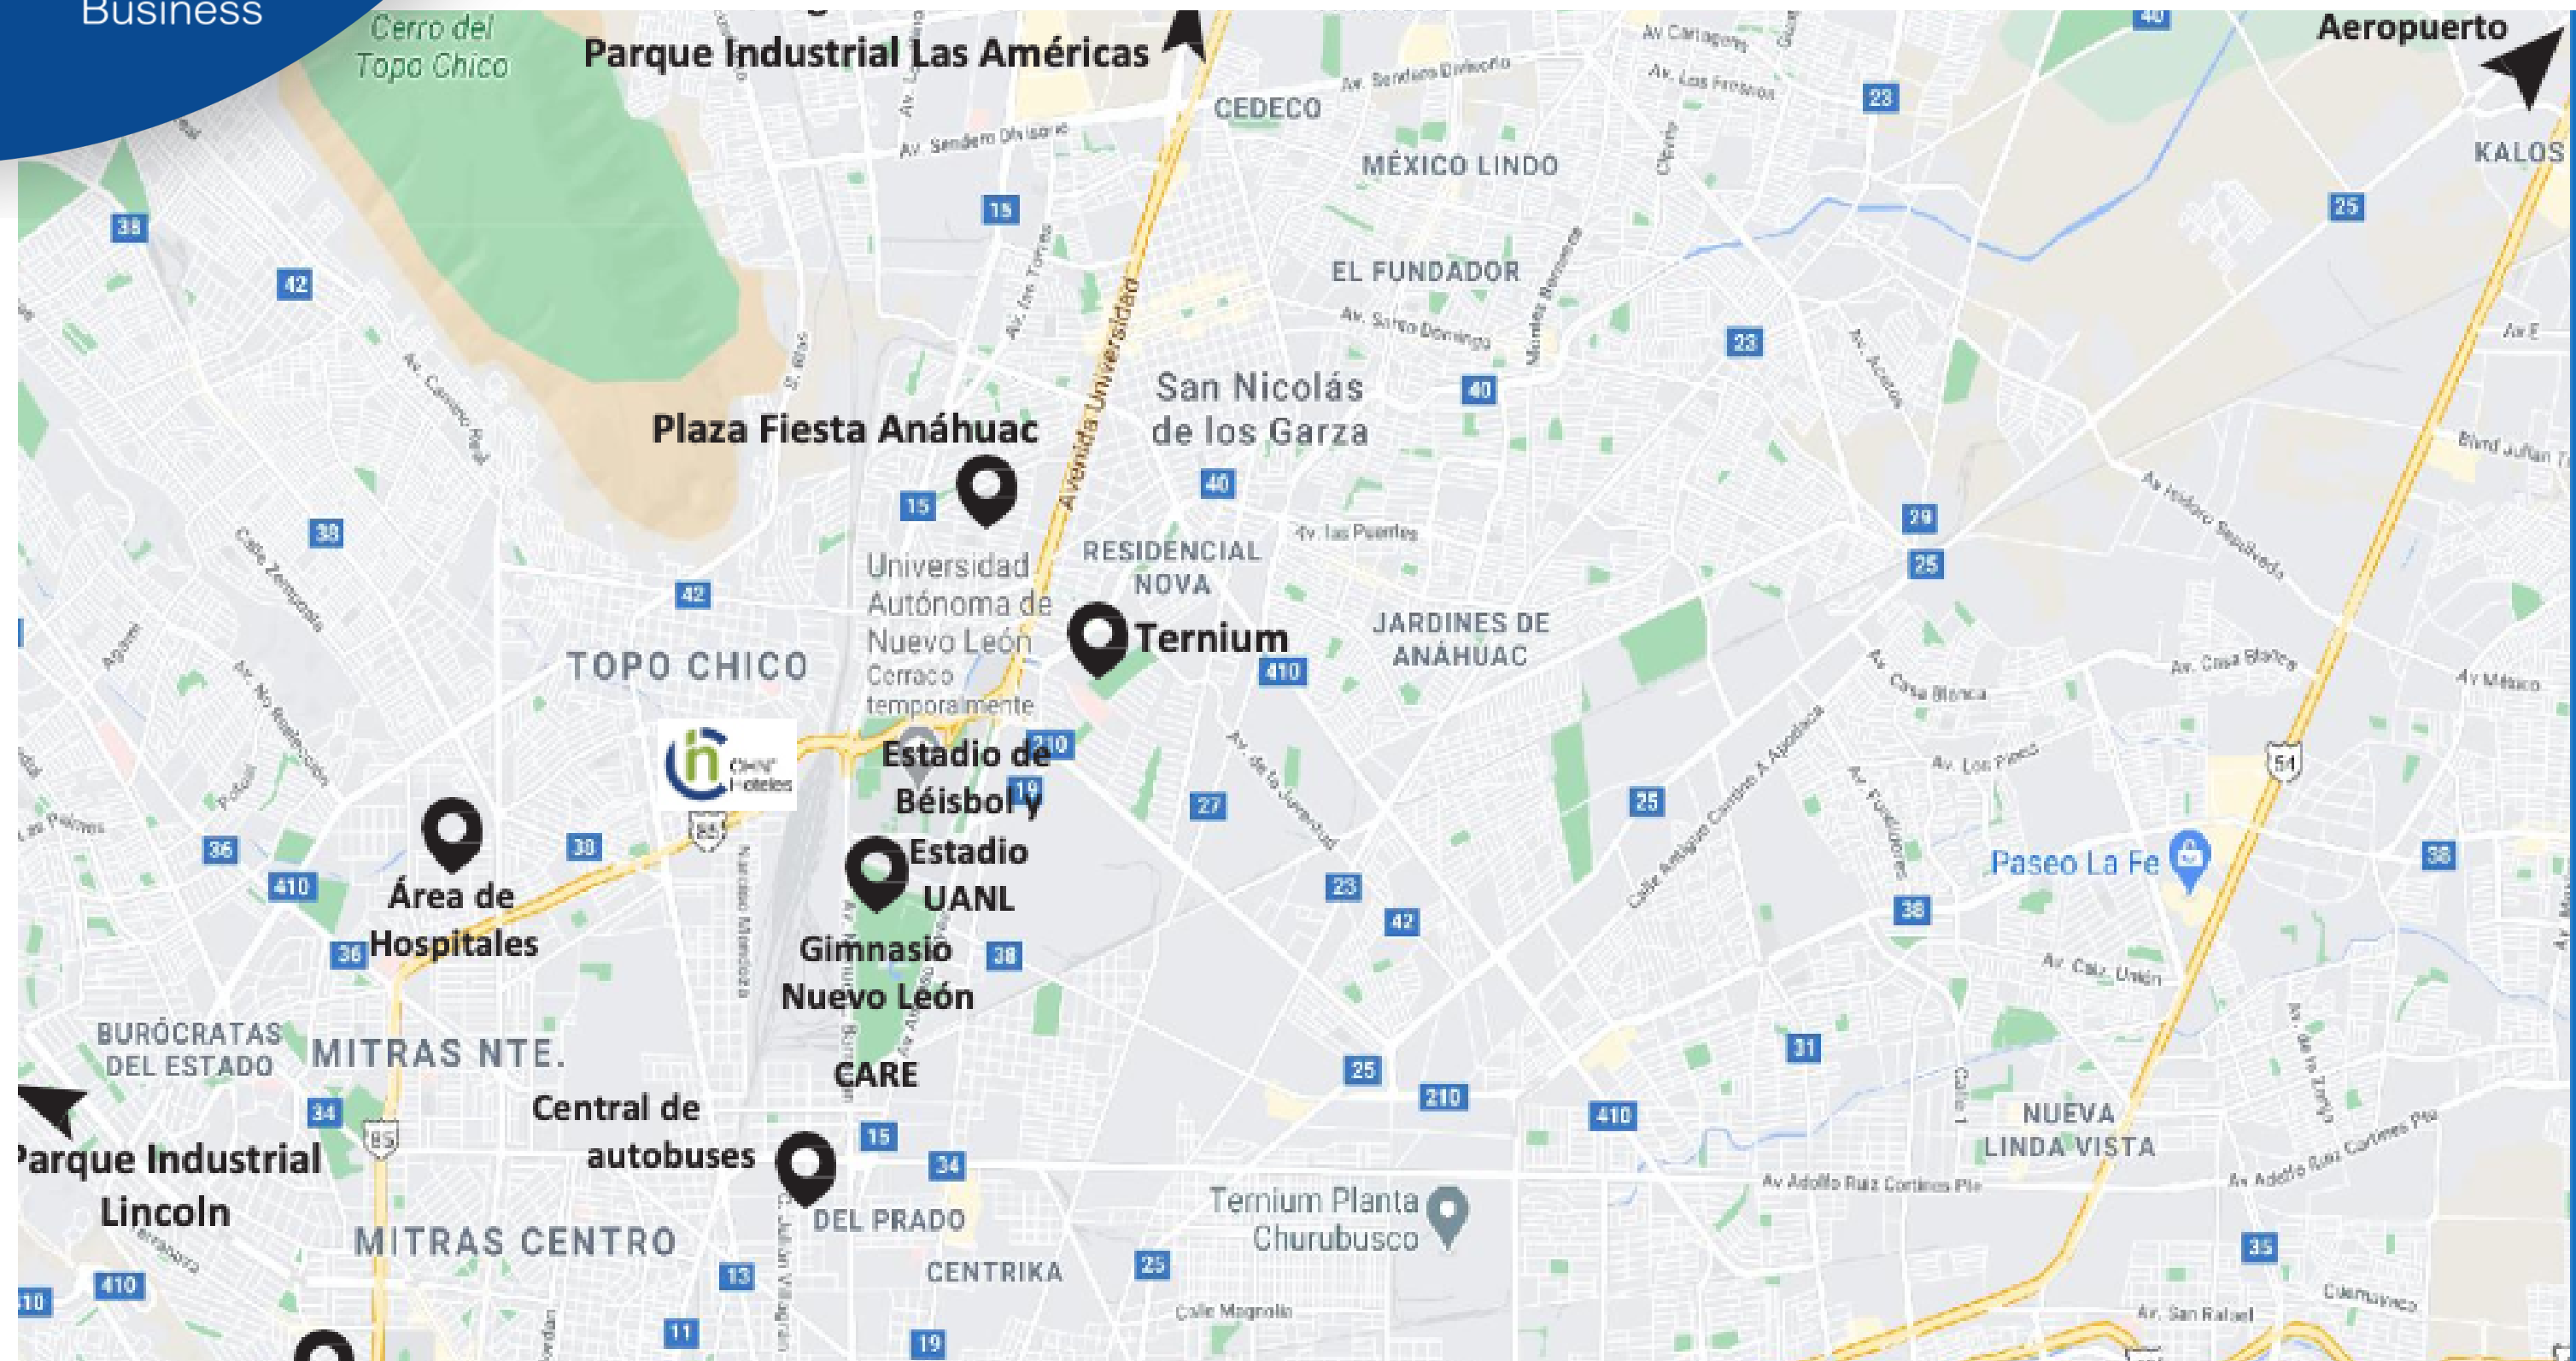

Ubicado sobre el Boulevard Aeropuerto, cerca de importantes corporativos, parques industriales, centros comerciales y a solo 4 minutos del Aeropuerto Internacional de Monterrey, así como también con accesos a las principales Autopistas:

Mapa de ubicación

Ubicado sobre Av. Fidel Velázquez una importante vía de fácil y rápido acceso a 5 minutos de la UANL, del área de Hospitales Regionales y muy cerca del área industrial.

- **Cómoda cama Pillow Top**
- **WIFI de alta velocidad (5G)**
- **Caja de seguridad**
- **Mini refrigerador**
- **Secadora de cabello**
- **Kit de planchado**
- **Cafetera**
- **Room Service**
- **Alberca**
- **Gimnasio**
- **Salones para eventos**
- **Estacionamiento privado**
- **Espacio para autobuses**

Instalaciones

Sitios de interés

**Estadios y Centros
Deportivos**

Centro de Alto Rendimiento

**Universidad Autónoma de
Nuevo León**

Zona Hospitalaria

Parques Industriales

**Restaurantes y Plazas
Comerciales**

Mapa de ubicación

Monterrey Santa Fe
Economy

CHN Hotel Monterrey Santa Fe Economy

Hotel de versión económica, ubicado a un lado del Palacio de Justicia, muy cerca de la clínica 34 y 25 de IMSS, así como de la UANL y los Estadios de Béisbol y Fútbol y en camino a la zona industrial Lincoln y Bernardo Reyes.