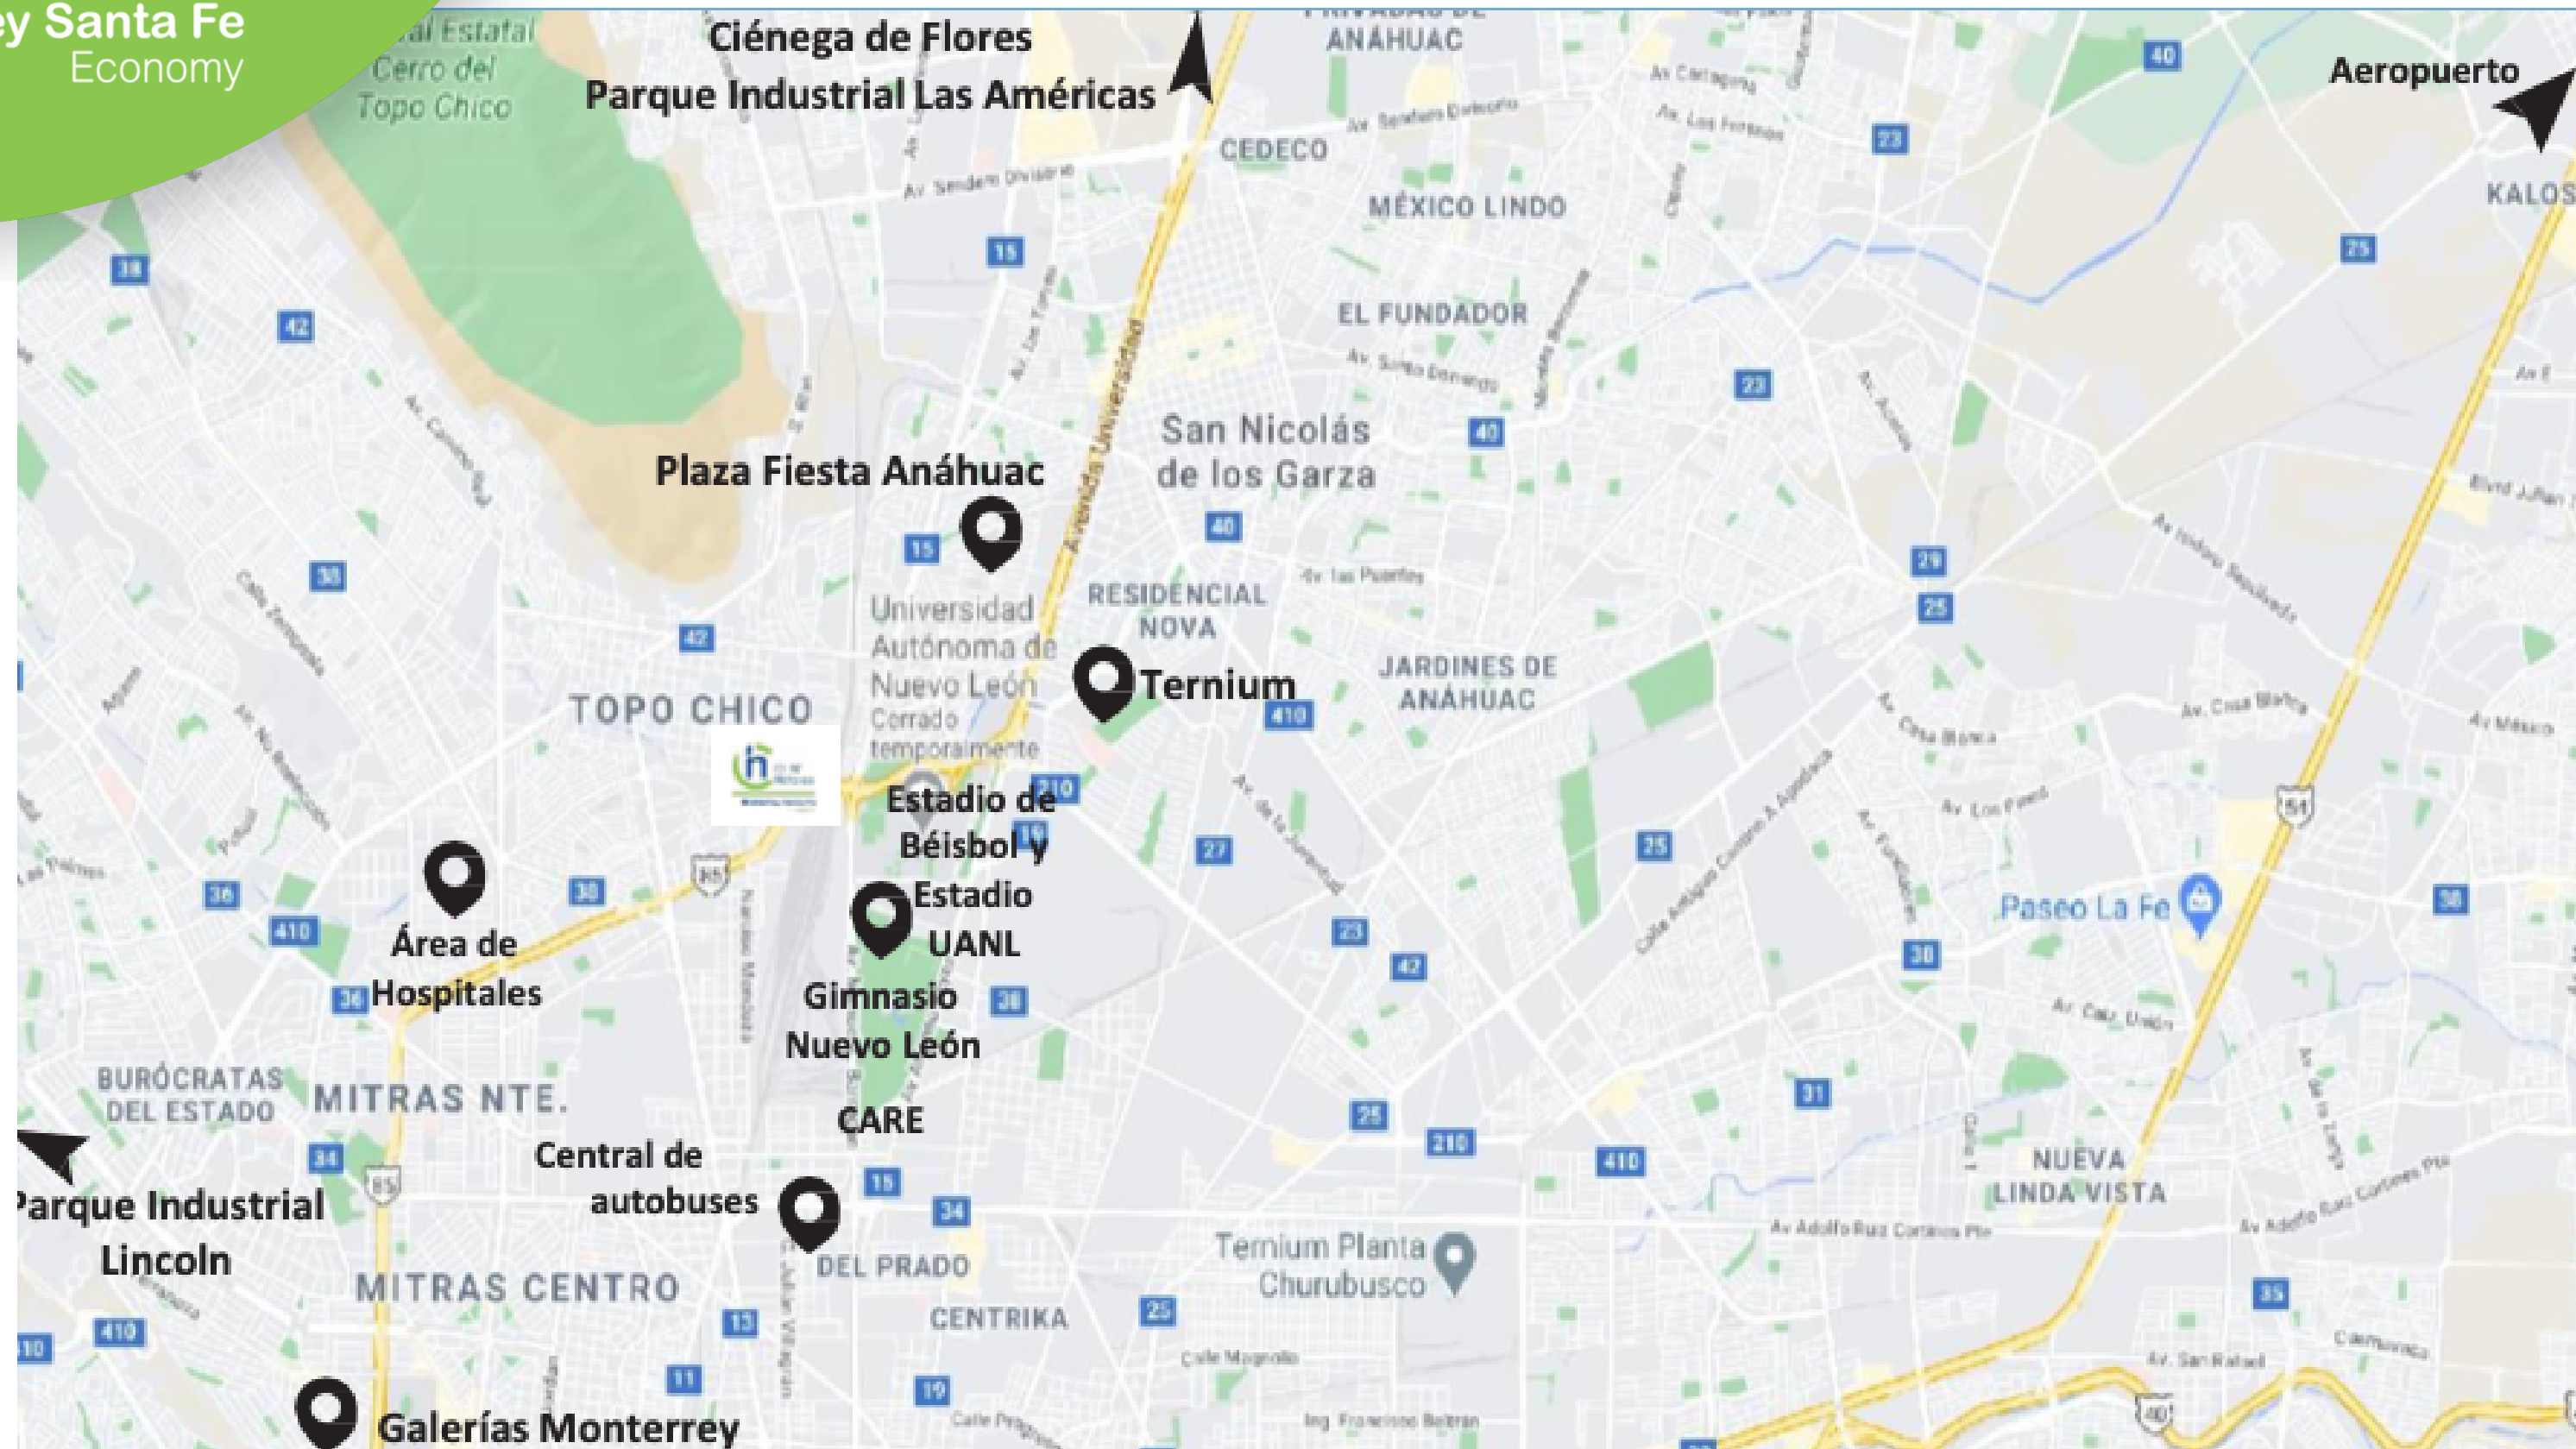

Mapa de ubicación