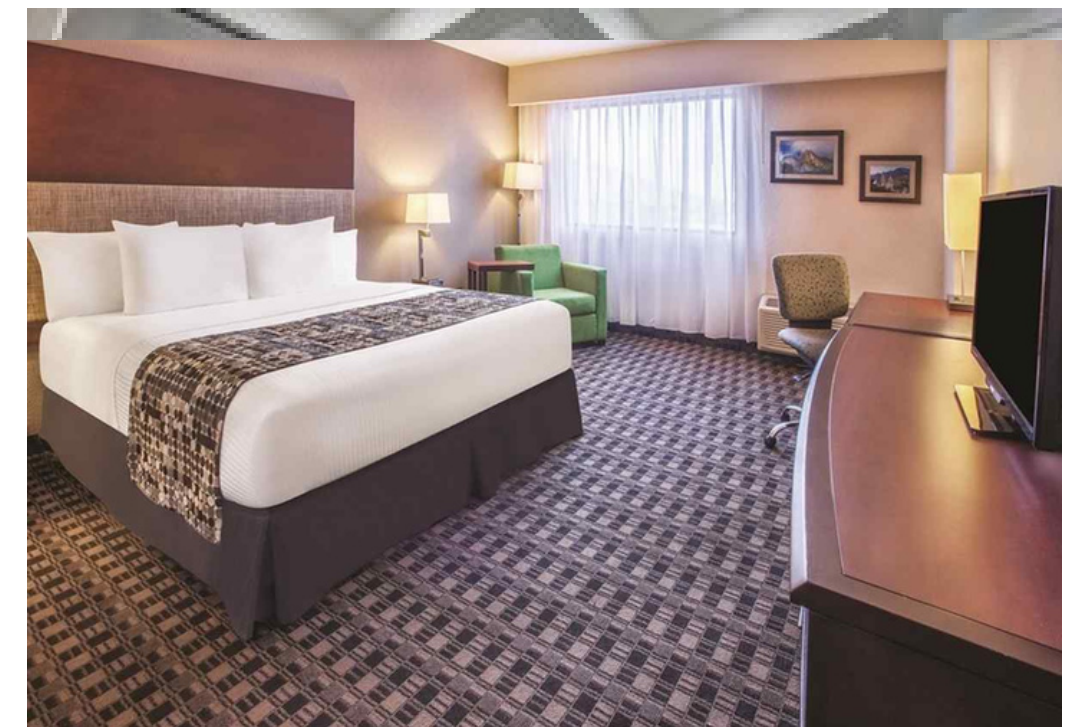

Instalaciones